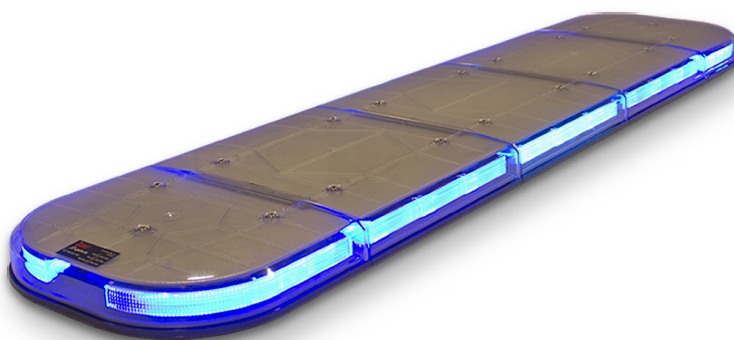

Leptos

Vår välbeprövade varningsljusramp Leptos har använts i flertalet installationer under många år. Rampen finns i längder från 455mm till 1823mm med en höjd på endast 50mm. Konfigurationsmöjligheterna och funktionerna är många. Välj mellan gult eller blått ljus alternativt båda färgerna, inbyggda arbetsljus, hörnljus, Cruiselight eller anpassning för flygplats enligt ICAO-föreskrifter. Samtliga ramper i Leptosserien är godkända enligt ECE REG65 och TA2 / TB2.

Star

Rampen Star har en mer traditionell design och går att få med antingen transparenta eller blå linser. Längder från 757mm till 1776mm med en höjd på endast 80mm. Starserien är godkänd enligt ECE REG65 och kan beställas med Cruiselight och nattsänkning (TB2).

**INNOVATIVA LÖSNINGAR INOM
STRÖMFÖRSÖRJNING OCH BELYSNING**

AWIMEX

YOUR NEED – OUR SOLUTION

Awizard

Awizard är en egenutvecklad ramp med modern design. Rampen går att få med antingen transparenta eller blå linser. Längder från 690mm till 1845mm och alla modeller är 65mm höga. Awizardserien är godkänd enligt ECE REG65.

Sirener och PA-system

Förstärkare HEPS GOLD inkl 2 st högtalare ITE800, DV art.nr 54036

- 12 & 24V
- Flera olika sirentoner (godkända för användning i Sverige)
- IP67 (siren) IP66 (högtalare)
- E-godkänd