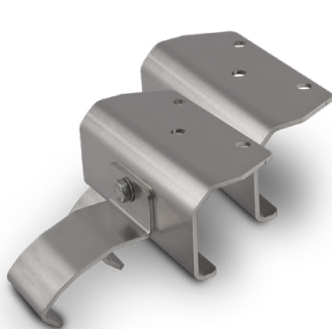

Fästen för takramper och riktade blyxtljus

Vi har ett stort antal fästen för montering av våra belysningsprodukter. Välj mellan modellspecifika och universella fästen, exempelvis fästen för vinkelmontage eller magnetiska fästen.